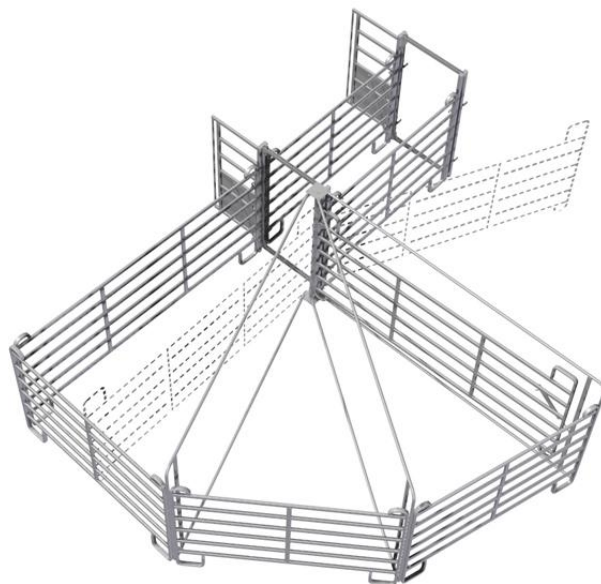

Naháněcí souprava ECONOMY

V. RACEK

stáje pro skot

Č. 15001

Popis výrobku:

Manipulační naháňky slouží pro snadnou manipulaci se skotem, případně většími plemeny ovcí. Dobře zvolené naháněcí ohrady maximálně využívají vymezený prostor a zvířata jsou směřována přímo do manipulační uličky.

Celek naháněcí soupravy je sestaven z robustních panelů, které lze v případě poškození snadno vyměnit.

Do naháňky se najednou vejde cca 8 - 10 ks zvířat.

Využití:

- možnost očkování
- kontrola ušních známek
- jednoduché třídění stáda
- nakládání

Technické parametry:

Hmotnost: 490 kg

Materiál: Ocel (pozinkované)

Díly:

2 x posuvné dveře

5 x panel 2,4 m pro manipulační uličku a naháněcí ohradu

2 x panel 3,6 m jako naháněcí dveře a dlouhá stěna naháněcí ohrady

3 x vyztužovací rám naháněcí ohrady

1 x otočné zařízení (horní a spodní deska, otočný sloup a zajišťovací čep na dveře)