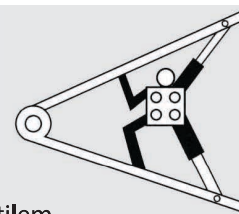

# Série "GreenLine"

GreenLine **BA** - pevný rám  
- sklopné podpěry

GreenLine **B** - pevný rám  
- výsuvné podpěry

GreenLine **L** - posuvný rám  
- výsuvné podpěry

**tifermec**  
Oleodinamica

- ▶ nezávislé okruhy bočních podpěr se zpětným ventilem
- ▶ dvojitý píst rotace výložníku
- ▶ zapouzdřené čepy z ušlechtilých materiálů
- ▶ posuv po rámu s hydraulickým zámekem
- ▶ nezávislý pohon vývodovým hřídelem traktoru
- ▶ výztuhy ramen výložníku

Série "**L-TX**"  
- posuvný rám  
- výsuvné podpěry

B / BA 13	B / BA 15	L 13	L 15	L 16		L 18 TX	L 19 TX	L 21 TX	L 22 TX
1300 mm	1500 mm	1300 mm	1500 mm	1500 mm	<b>A</b>	1800 mm	1900 mm	2200 mm	2300 mm
1200 mm	1600 mm	1200 mm	1600 mm	1600 mm	<b>B</b>	1800 mm	1800 mm	2200 mm	2200 mm
1900 mm	2300 mm	1900 mm	2300 mm	2300 mm	<b>C</b>	2600 mm	2600 mm	2900 mm	2900 mm
2000 mm	2500 mm	2000 mm	2500 mm	2500 mm	<b>D</b>	2700 mm	2750 mm	3000 mm	3050 mm
1500 kg	1800 kg	1500 kg	1800 kg	1800 kg	<b>Trhací síla</b>	2000 kg	2000 kg	2200 kg	2200 kg
250 kg	290 kg	280 kg	300 kg	320 kg	<b>Hmotnost</b>	380 kg	400 kg	430 kg	450 kg
920 mm	920 mm	1000 mm	1000 mm	1200 mm	<b>Šířka rámu</b>	1200 mm	1500 mm	1200 mm	1500 mm
650 kg	750 kg	750 kg	800 kg	850 kg	<b>Min. hmotnost traktoru</b>	1300 kg	1400 kg	1500 kg	1600 kg