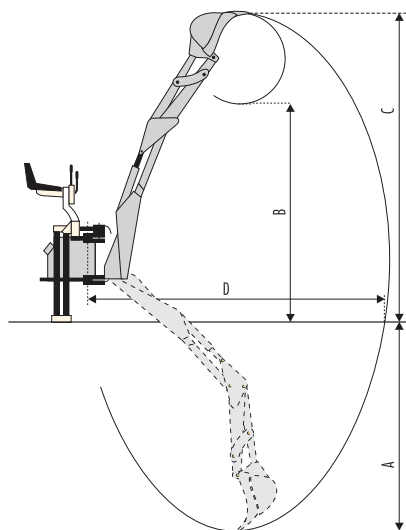

# Série "GreenLine"

GreenLine **BA** - pevný rám  
- sklopné podpěry

GreenLine **B** - pevný rám  
- výsuvné podpěry

GreenLine **L** - posuvný rám  
- výsuvné podpěry

**tifermec**  
Oleodinamica

- ▶ nezávislé okruhy bočních podpěr se zpětným ventilem
- ▶ dvojitý píst rotace výložníku
- ▶ zapouzdřené čepy z ušlechtilých materiálů
- ▶ posuv po rámu s hydraulickým zámekem
- ▶ nezávislý pohon vývodovým hřídelem traktoru
- ▶ výztuhy ramen výložníku

Série "**L-TX**"  
- posuvný rám  
- výsuvné podpěry

B / BA 13	B / BA 15	L 13	L 15	L 16		L 18 TX	L 19 TX	L 21 TX	L 22 TX
1300 mm	1500 mm	1300 mm	1500 mm	1500 mm	<b>A</b>	1800 mm	1900 mm	2200 mm	2300 mm
1200 mm	1600 mm	1200 mm	1600 mm	1600 mm	<b>B</b>	1800 mm	1800 mm	2200 mm	2200 mm
1900 mm	2300 mm	1900 mm	2300 mm	2300 mm	<b>C</b>	2600 mm	2600 mm	2900 mm	2900 mm
2000 mm	2500 mm	2000 mm	2500 mm	2500 mm	<b>D</b>	2700 mm	2750 mm	3000 mm	3050 mm
1500 kg	1800 kg	1500 kg	1800 kg	1800 kg	<b>Trhací síla</b>	2000 kg	2000 kg	2200 kg	2200 kg
250 kg	290 kg	280 kg	300 kg	320 kg	<b>Hmotnost</b>	380 kg	400 kg	430 kg	450 kg
920 mm	920 mm	1000 mm	1000 mm	1200 mm	<b>Šířka rámu</b>	1200 mm	1500 mm	1200 mm	1500 mm
650 kg	750 kg	750 kg	800 kg	850 kg	<b>Min. hmotnost traktoru</b>	1300 kg	1400 kg	1500 kg	1600 kg