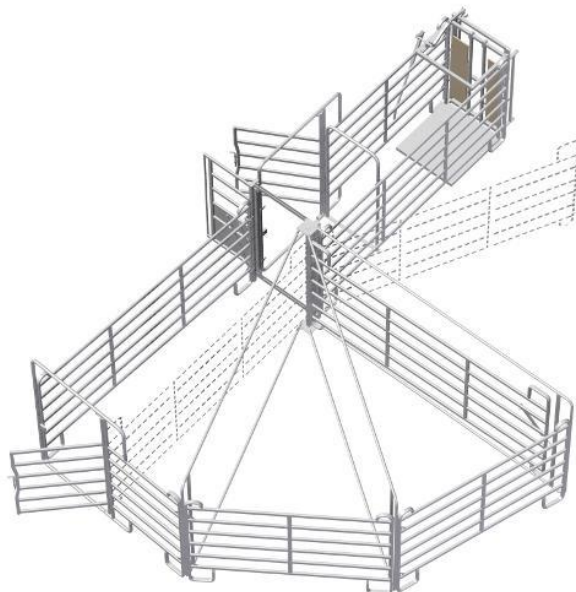

Naháněcí souprava STANDARD

V. RACEK

stáje pro skot

Č. 15002

Popis výrobku:

Manipulační naháňky slouží pro snadnou manipulaci se skotem, případně většími plemeny ovcí. Dobře zvolené naháněcí ohrady maximálně využívají vymezený prostor a zvířata jsou směřována přímo do manipulační uličky.

Celek naháněcí soupravy je sestaven z robustních panelů, které lze v případě poškození snadno vyměnit.

Do naháňky se najednou vejde cca 8 - 10 ks zvířat.

Využití:

- přístup pro inseminaci
- kontrola březosti
- pomoc při telení
- odběr krve
- možnost očkování
- kontrola a doplňování ušních známek
- jednoduché třídění stáda
- nakládání

Technické parametry:

Hmotnost: 610 kg

Materiál: Ocel (pozinkované)

Díly:

- | | |
|--|---|
| 1 x chomoutová zábrana | 1 x panel 3,6 m s dveřmi pro vstup do manipulační uličky |
| 1 x posuvné dveře | 3 x vyztužovací rám naháněcí ohrady |
| 2 x panel 2,4 m pro naháněcí ohradu | 1 x otočné zařízení (horní a spodní deska, otočný sloup a zajišťovací čep na dveře) |
| 1 x panel 2,4 m s dveřmi pro vstup do naháněcí ohrady | 1 x rozpěrný rám |
| 3 x panel 3,6 m jako naháněcí dveře, dlouhá stěna naháněcí ohrady a jedna stěna manipulační uličky | |